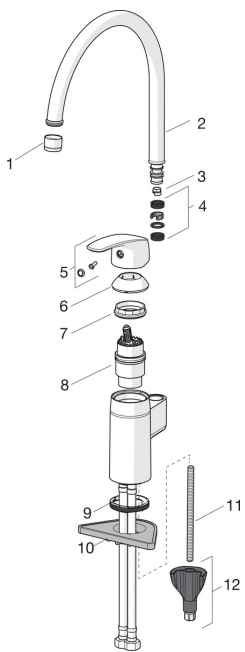

Varaosat

SP1038F

	Nimi	Koodi	LVI
01	Poresuutin, M22x1 Kromi	232201	6421610
02	Juoksuputki Kromi	159695V	6420394
03	Juoksuputken rajoitin, 60° / 0°	159667/10	6420169
03	Juoksuputken rajoitin, 60° / 0°	159667V	6420240
03	Juoksuputken rajoitin, 120°	159670/10	6420287
04	Tiivistesarja	159499	6420144
05	Käyttövipu Kromi	602502V	6420625
06	Suojakuppi Kromi	602589V	6420632
07	Kiristysmutteri	158726	6420331
08	Säätöosa	158890	6420301
09	Pohjatiiviste	1002371V	6420646
10	Tukilevy, 100x60mm	158825	6420134
11	Kiinnitysruuvi, M8x1, L=130	1000780V	6420637
12	Kiinnityssarja	602610V	6420634