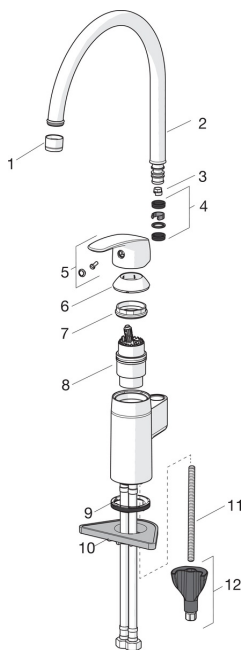

Atsarginės dalys

SP1038F

	Pavadinimas	Kodas
01	Aeratorius, M22x1 Chromas	232201
02	Snapas Chromas	159695V
03	Snapo posūkio ribotuvas, 60° / 0°	159667/10
03	Snapo posūkio ribotuvas, 60° / 0°	159667V
03	Snapo posūkio ribotuvas, 120°	159670/10
04	Tarpikliai	159499
05	Svirtelė Chromas	602502V
06	Dangtelis Chromas	602589V
07	Užspaudimo veržlė	158726
08	Valdančioji kasetė, komplektas	158890
09	Tarpinė	1002371V
10	Pagalbinė plokštelė, 100x60mm	158825
11	Tvirtinimo varžtai, M8x1, L=130	1000780V
12	Tvirtinimo komplektas	602610V