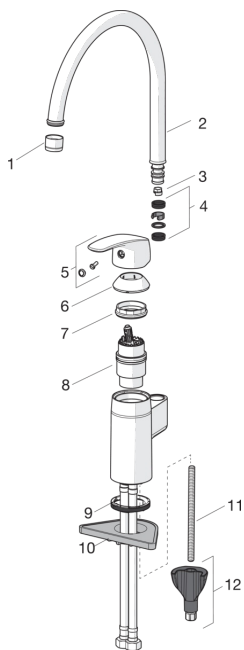

EAN: 6414150078927

www.oras.com/lv/products/oras/product/1038F

Rezerves daļas

SP1038F

	Nosaukums	Kods
01	Aerators, M22x1 Hroms	232201
02	Izteka Hroms	159695V
03	Iztekas pagrieziena ierobežotājs, 60°/0°	159667V
03	Iztekas pagrieziena ierobežotājs, 60°/0°	159667/10
03	Iztekas pagrieziena ierobežotājs, 120°	159670/10
04	Blīvslēgu komplekts	159499
05	Rokturis Hroms	602502V
06	Slēgbļodiņa Hroms	602589V
07	Uzgrieznis	158726
08	Kasete	158890
09	Starplika	601971V
10	Atbalsta plāksne, 100x60mm	158825
11	Stiprinājuma skrūve, M8x1, L=130	1000780V
12	Stiprinājuma komplekts	602610V