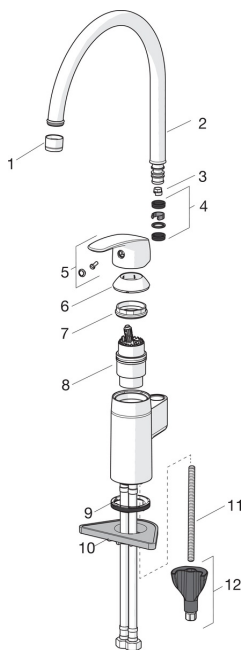

Rezerves daļas

SP1038F

	Nosaukums	Kods
01	Aerators, M22x1 Hroms	232201
02	Izteka Hroms	159695V
03	Iztekas pagrieziena ierobežotājs, 60°/0°	159667/10
03	Iztekas pagrieziena ierobežotājs, 60°/0°	159667V
03	Iztekas pagrieziena ierobežotājs, 120°	159670/10
04	Blīvslēgu komplekts	159499
05	Rokturis Hroms	602502V
06	Slēgblodiņa Hroms	602589V
07	Uzgrieznis	158726
08	Kasete	158890
09	Starpliņa	1002371V
10	Atbalsta plāksne, 100x60mm	158825
11	Stiprinājuma skrūve, M8x1, L=130	1000780V
12	Stiprinājuma komplekts	602610V