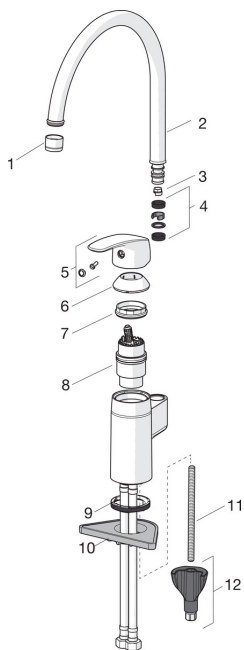

## Reserve deler

### SP1038F

	Navn	Kode	NRF
01	Strålesamler, M22x1 Forkrommet	232201	4204421
02	Tut komplett Forkrommet	159695V	4204219
03	Begrenser for svingbar tut, 60° /0°	159667/10	4204578
03	Begrenser for svingbar tut, 60° /0°	159667V	4202941
03	Begrenser for svingbar tut, 120°	159670/10	4204579
04	O-ring sett	159499	4204476
05	Hendel Forkrommet	602502V	4205212
06	Dekkring Forkrommet	602589V	4205222
07	Festemutter for kassett	158726	4204528
08	Kassett	158890	4204627
09	Underlagsskive	1002371V	4205303
10	Støtteplate, 100x60mm	158825	4204534
11	Pinneskrue, M8x1, L=130	1000780V	4205235
12	Kranfeste komplett	602610V	4205225