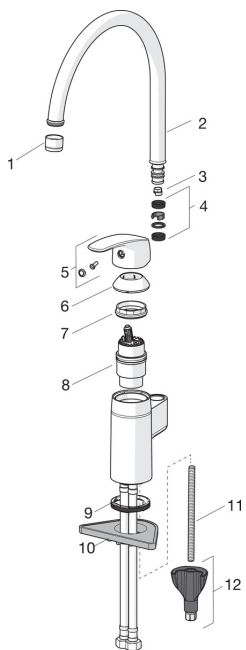

Reservdelar

SP1038F

	Namn	Kod	RSK
01	Strålsamlare, M22x1 Krom	232201	8242093
02	Utloppspip Krom	159695V	8154407
03	Begränsare för utloppspip, 60° /0°	159667/10	8347867
03	Begränsare för utloppspip, 60° /0°	159667V	
03	Begränsare för utloppspip, 120°	159670/10	8347866
04	Tätningssats	159499	8347792
05	Spak Krom	602502V	8393995
06	Skyddskåpa Krom	602589V	8386090
07	Fästmutter	158726	8347501
08	Reglerinsats	158890	8347507
09	Bottentätning	1002371V	
10	Stödskiva, 100x60mm	158825	8347884
11	Monteringsbult, M8x1, L=130	1000780V	
12	Monteringssats	602610V	8393996