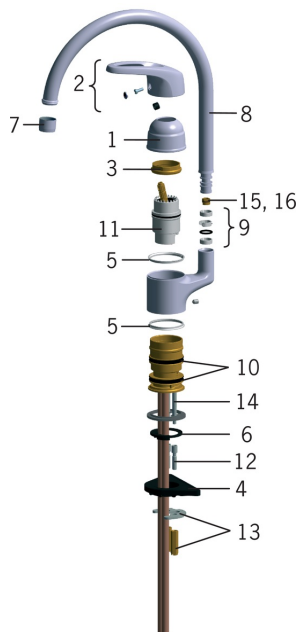

EAN: 6414150500466

www.oras.com/lt/products/oras/product/1038J-01

Atsarginės dalys

SP1038J-01

	Pavadinimas	Kodas
01	Dangtelis, 93- Chromas	158270
02	Svirtis	600284V
03	Užspaudimo veržlė	158726
04	Pagalbinė plokštelė, 100x60mm	158825
05	Žiedas	159423/10
06	Tarpinė	159434
07	Aeratorius, M22x1 Chromas	232201
08	Snapas Chromas	159695V
09	Tarpikliai	159499
10	Snapelio tarpinės	158735
11	Valdančioji kasetė, komplektas	158890
12	Prailginimo varžtai, M6 Chromas	158893
13	Tvirtinimo plokštelė su veržlėmis	158697
14	Tvirtinimo varžtai (10 vnt.), M6x65	158747/10
15	Snapo posūkio ribotuvas, 120°	159670/10
16	Snapo posūkio ribotuvas, 60°/0°	159667V
16	Snapo posūkio ribotuvas, 60°/0°	159667/10