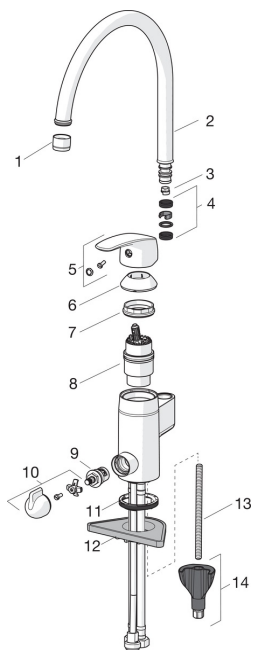

EAN: 6414150078958

www.oras.com/pl/products/oras/product/1039F

Części zamienne

SP1039F

	Nazwa	Kod
01	Aerator, M22x1 Chrom	232201
02	Wylewka Chrom	159695V
03	Blokada wylewki, 120°	159670/10
03	Blokada wylewki, 60° / 0°	159667/10
03	Blokada wylewki, 60° / 0°	159667V
04	Zestaw uszczelniający	159499
05	Dźwignia Chrom	602502V
06	Nasadka ochronna Chrom	602589V
07	Nakrętka mocująca	158726
08	Moduł sterujący	158890
09	Głowica , G1/2	602600V
10	Dźwignia zaworu pralkowego Chrom	1005697V
11	Uszczelka	601971V
12	Płyta mocująca, 100x60mm	158825
13	Śruba mocująca, M8x1, L=130	1000780V
14	Zestaw mocujący	602610V