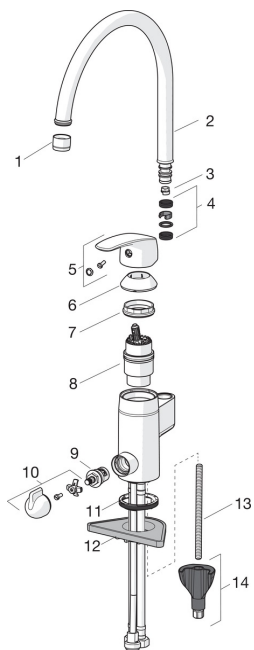

Reservdelar

SP1039F

	Namn	Kod	RSK
01	Strålsamlare, M22x1 Krom	232201	8242093
02	Utloppspip Krom	159695V	8154407
03	Begränsare för utloppspip, 60°/0°	159667/10	8347867
03	Begränsare för utloppspip, 60°/0°	159667V	
03	Begränsare för utloppspip, 120°	159670/10	8347866
04	Tätningssats	159499	8347792
05	Spak Krom	602502V	8393995
06	Skyddskåpa Krom	602589V	8386090
07	Fästmutter	158726	8347501
08	Reglerinsats	158890	8347507
09	Kranöverdel, G1/2	602600V	8441459
10	Vred för tvättmaskinsavstängning Krom	1005697V	
11	Bottentätning	1002371V	
12	Stödskira, 100x60mm	158825	8347884
13	Monteringsbult, M8x1, L=130	1000780V	
14	Monteringssats	602610V	8393996