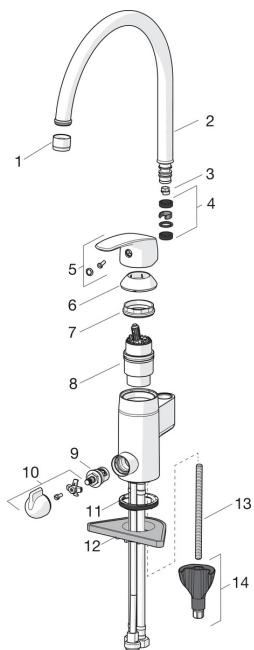

EAN: 6414150078958

www.oras.com/ua/products/oras/product/1039F

Запасні частини

SP1039F

	Назва	Код
01	Аератор, М22х1 Хром	232201
02	Вилив Хром	159695V
03	Обмежувач повороту виливу, 120°	159670/10
03	Обмежувач повороту виливу, 60°/0°	159667/10
03	Обмежувач повороту виливу, 60°/0°	159667V
04	Комплект ущільнювачів	159499
05	Важіль Хром	602502V
06	Захисна чашка Хром	602589V
07	Затискна гайка	158726
08	Картридж	158890
09	Управляючий клапан, G1/2	602600V
10	Рукоятка клапана для пральної машини Хром	1005697V
11	Пробка	601971V
12	Опорна плита, 100х60mm	158825
13	Кріпильний гвинт, М8х1, L=130	1000780V
14	Комплект кріпилень	602610V