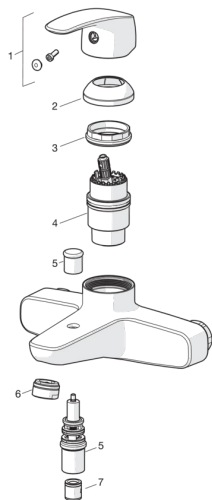

### SP1040

	<b>Nimetus</b>	<b>Kood</b>
01	Kahv Kroom	602502V
02	Kaitsekate Kroom	602503V
03	Pingutusmutter	158726
04	Seadeosa	158890
05	Suundvahetaja Kroom	602103V
06	Õhusti, M24x1 C	601987V
07	Tagasilöögiklapp	601989V