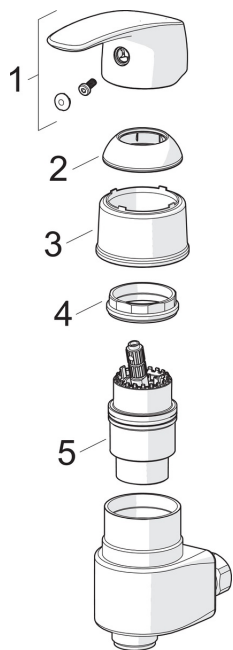

Atsarginės dalys

SP1069

	Pavadinimas	Kodas
01	Svirtelė Chromas	602502V
02	Dangtelis Chromas	602503V
03	Dangtelis, 93- Chromas	159428
04	Užspaudimo veržlė	158726
05	Valdančioji kasetė, kompletas	158890