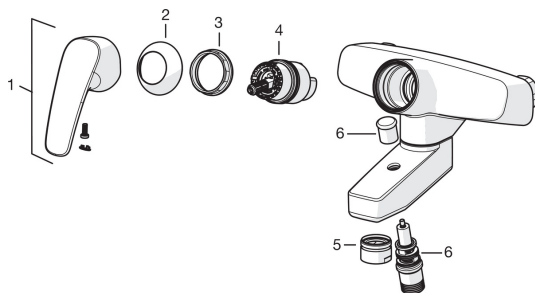

### SP0049

	Navn	Kode	WVS
01	Omskifter Forkromet	209695	745131295
02	O-ring, 16.3x2.4	219503/10	745131467
03	Skrue (10 stk), M6x25	229521/10	745131469
04	Luftblander, M28x1 Forkromet	232213	745131028