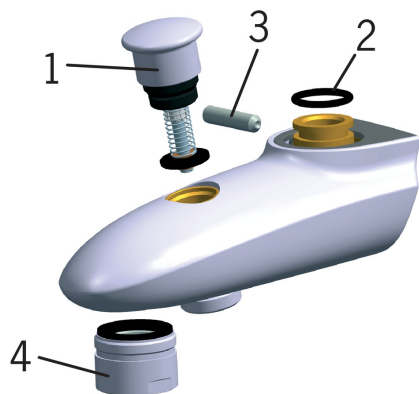

## Reserve dele

### SP0049

	Navn	Kode	WVS
01	Omskifter Forkromet	209695	745131295
02	O-ring, 16.3x2.4	219503/10	745131467
03	Skrue (10 stk), M6x25	229521/10	745131469
04	Luftblander, M28x1 Forkromet	232213	745131028

### SP1072

	Navn	Kode	WVS
01	Greb Forkromet	602502V	745131308
02	Dækkappe Forkromet	1000785V	745131322
03	Møtrik	158726	745131435
04	Komplet indmad	158890	745131154
05	Luftblander, M28x1 Forkromet	232213	745131028
06	Omskifter	601988V	745135380