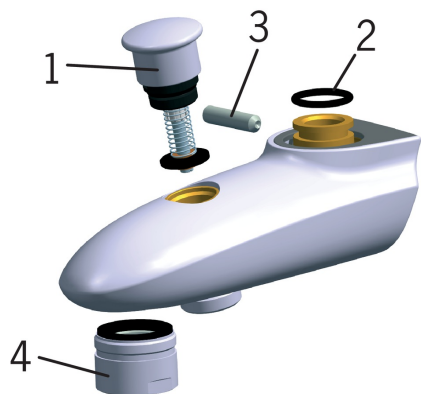

## Spare parts

### SP0049

	Name	Code
01	Diverter Chrome	209695
02	O-ring, 16.3x2.4	219503/10
03	Retaining screw (10 pcs), M6x25	229521/10
04	Aerator, M28x1 Chrome	232213

### SP1072

	Name	Code
01	Lever Chrome	602502V
02	Covering cap Chrome	1000785V
03	Tightening nut	158726
04	Cartridge	158890
05	Aerator, M28x1 Chrome	232213
06	Diverter	601988V