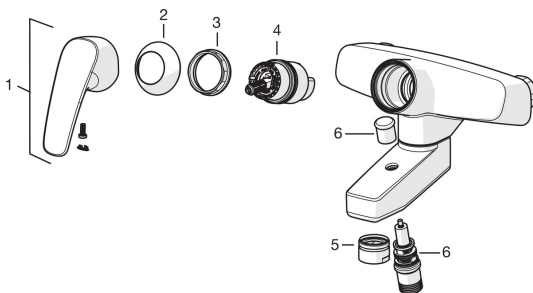

## Spare parts

### SP0049

	Name	Code
01	Diverter Chrome	209695
02	O-ring, 16.3x2.4	219503/10
03	Retaining screw (10 pcs), M6x25	229521/10
04	Aerator, M28x1 Chrome	232213

### SP1072

	Name	Code
01	Lever Chrome	602502V
02	Covering cap Chrome	1000785V
03	Tightening nut	158726
04	Cartridge	158890
05	Aerator, M28x1 Chrome	232213
06	Diverter	601988V