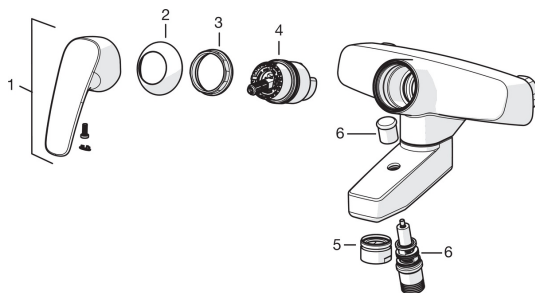

EAN: 6414150078439

LVI: 6310829

static.oras.com/1072

Varaosat

SP0049

	Nimi	Koodi	LVI
01	Vaihdin Kromi	209695	6421583
02	O-rengas, 16.3x2.4	219503/10	6421591
03	Pidätinruuvi (10 kpl), M6x25	229521/10	6421596
04	Poresuutin, M28x1 Kromi	232213	6421640

Varaosat

SP1072

	Nimi	Koodi	LVI
01	Käyttövipu Kromi	602502V	6420625
02	Suojakuppi Kromi	1000785V	6420616
03	Kiristysmutteri	158726	6420331
04	Säätöosa	158890	6420301
05	Poresuutin, M28x1 Kromi	232213	6421640
06	Vaihdin	601988V	6420578