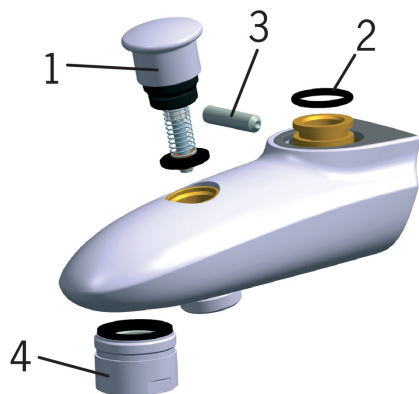

EAN: 6414150078439

LVI: 6310829

static.oras.com/1072

Varaosat

SP0049

	Nimi	Koodi	LVI
01	Vaihdin Kromi	209695	6421583
02	O-rengas, 16.3x2.4	219503/10	6421591
03	Pidätinruuvi (10 kpl), M6x25	229521/10	6421596
04	Poresuutin, M28x1 Kromi	232213	6421640

Varaosat

SP1072

	Nimi	Koodi	LVI
01	Käyttövipu Kromi	602502V	6420625
02	Suojakuppi Kromi	1000785V	6420616
03	Kiristysmutteri	158726	6420331
04	Säätöosa	158890	6420301
05	Poresuutin, M28x1 Kromi	232213	6421640
06	Vaihdin	601988V	6420578