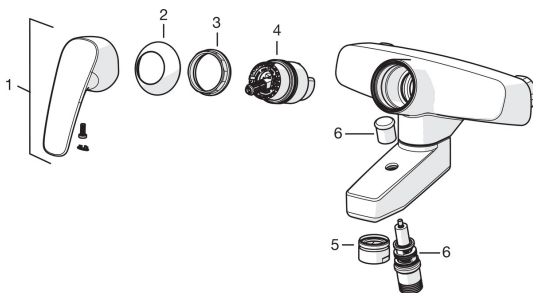

## Atsarginės dalys

### SP0049

	Pavadinimas	Kodas
01	Perjungiklis Chromas	209695
02	Tarpiklis, 16.3x2.4	219503/10
03	Fiksatorius (10 vnt) , M6x25	229521/10
04	Aeratorius, M28x1 Chromas	232213