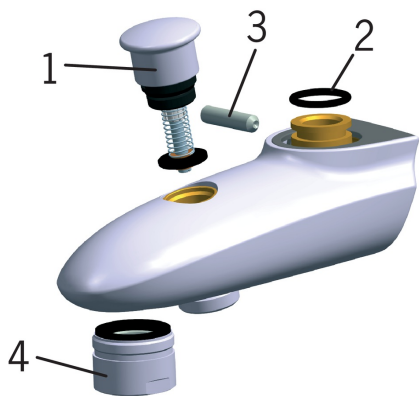

## Atsarginės dalys

### SP0049

	Pavadinimas	Kodas
01	Perjungiklis Chromas	209695
02	Tarpiklis, 16.3x2.4	219503/10
03	Fiksatorius (10 vnt) , M6x25	229521/10
04	Aeratorius, M28x1 Chromas	232213

### SP1072

	Pavadinimas	Kodas
01	Svirtelė Chromas	602502V
02	Dangtelis Chromas	1000785V
03	Užspaudimo veržlė	158726
04	Valdančioji kasetė, kompletas	158890
05	Aeratorius, M28x1 Chromas	232213
06	Perjungiklis	601988V