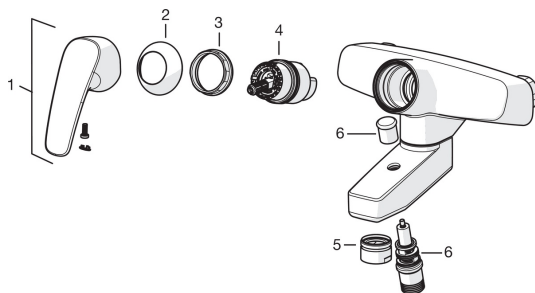

Rezerves daļas

SP0049

	Nosaukums	Kods
01	Trīseju vārsts Hroms	209695
02	Blīvgredzens, 16.3x2.4	219503/10
03	Tapskrūve (10 gab), M6x25	229521/10
04	Aerators, M28x1 Hroms	232213

Rezerves daļas

SP1072

	Nosaukums	Kods
01	Rokturis Hroms	602502V
02	Slēgblodiņa Hroms	1000785V
03	Uzgrieznis	158726
04	Kasete	158890
05	Aerators, M28x1 Hroms	232213
06	Trīseju vārsts	601988V