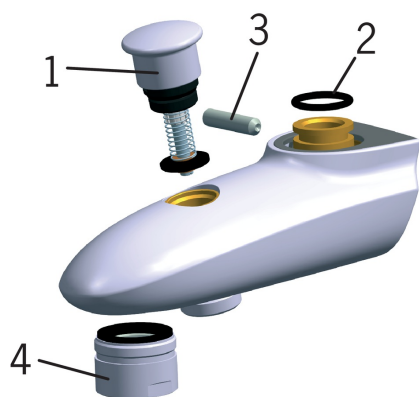

Rezerves daļas

SP0049

	Nosaukums	Kods
01	Trīseju vārsts Hroms	209695
02	Blīvgredzens, 16.3x2.4	219503/10
03	Tapskrūve (10 gab), M6x25	229521/10
04	Aerators, M28x1 Hroms	232213

Rezerves daļas

SP1072

	Nosaukums	Kods
01	Rokturis Hroms	602502V
02	Slēgblodiņa Hroms	1000785V
03	Uzgrieznis	158726
04	Kasete	158890
05	Aerators, M28x1 Hroms	232213
06	Trīseju vārsts	601988V