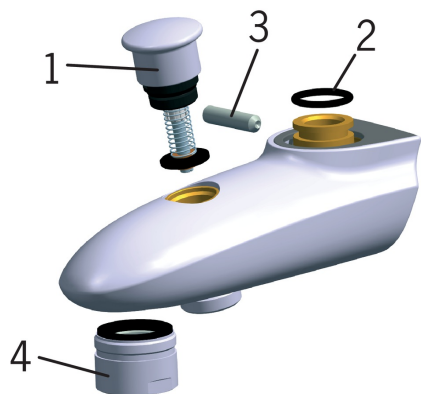

## Części zamienne

### SP0049

	Nazwa	Kod
01	Przełącznik Chrom	209695
02	O-ring, 16.3x2.4	219503/10
03	Śruba ograniczająca (10 szt), M6x25	229521/10
04	Aerator, M28x1 Chrom	232213

### SP1072

	Nazwa	Kod
01	Dźwignia Chrom	602502V
02	Nasadka ochronna Chrom	1000785V
03	Nakrętka mocująca	158726
04	Moduł sterujący	158890
05	Aerator, M28x1 Chrom	232213
06	Przełącznik	601988V