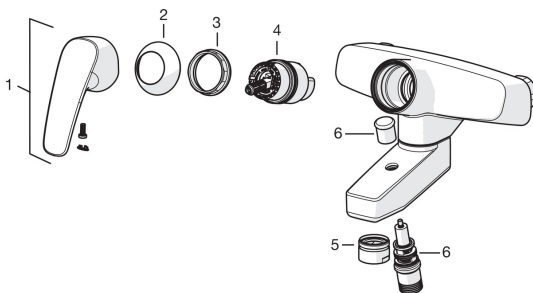

## Części zamienne

### SP0049

	Nazwa	Kod
01	Przełącznik Chrom	209695
02	O-ring, 16.3x2.4	219503/10
03	Śruba ograniczająca (10 szt), M6x25	229521/10
04	Aerator, M28x1 Chrom	232213

### SP1072

	Nazwa	Kod
01	Dźwignia Chrom	602502V
02	Nasadka ochronna Chrom	1000785V
03	Nakrętka mocująca	158726
04	Moduł sterujący	158890
05	Aerator, M28x1 Chrom	232213
06	Przełącznik	601988V