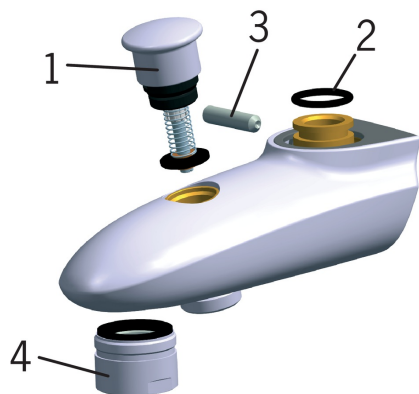

Запасні частини

SP0049

	Назва	Код
01	Перемикач Хром	209695
02	О-кільце, 16.3x2.4	219503/10
03	Кріпильний гвинт (10 шт.), М6x25	229521/10
04	Аератор, М28x1 Хром	232213

Запасні частини

SP1072

	Назва	Код
01	Важіль Хром	602502V
02	Захисна чашка Хром	1000785V
03	Затискна гайка	158726
04	Картридж	158890
05	Аератор, М28x1 Хром	232213
06	Перемикач	601988V