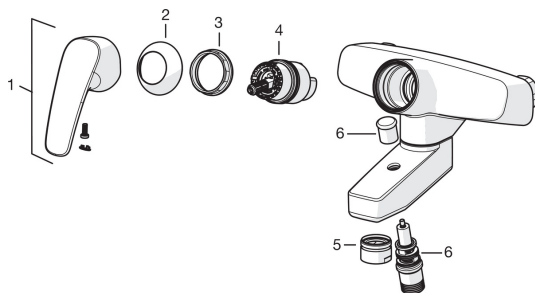

Запасні частини

SP0049

	Назва	Код
01	Перемикач Хром	209695
02	О-кільце, 16.3x2.4	219503/10
03	Кріпильний гвинт (10 шт.), М6x25	229521/10
04	Аератор, М28x1 Хром	232213

Запасні частини

SP1072

	Назва	Код
01	Важіль Хром	602502V
02	Захисна чашка Хром	1000785V
03	Затискна гайка	158726
04	Картридж	158890
05	Аератор, М28x1 Хром	232213
06	Перемикач	601988V