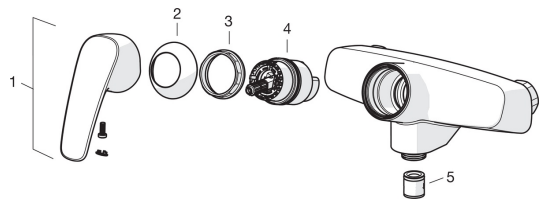

1075 Oras Safira - Shower faucet

EAN: 6414150078347

static.oras.com/1075

Spare parts

SP1075

	Name	Code
01	Lever Chrome	602502V
02	Covering cap Chrome	1000785V
03	Tightening nut	158726
04	Cartridge	158890
05	Non-return valve	601989V