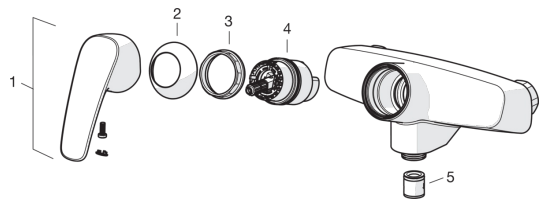

1075 Oras Safira - Dušas jaucējkrāns

EAN: 6414150078347

www.oras.com/lv/products/oras/product/1075

Rezerves daļas

SP1075

	Nosaukums	Kods
01	Rokturis Hroms	602502V
02	Slēgbļodiņa Hroms	1000785V
03	Uzgrieznis	158726
04	Kasete	158890
05	Pretvārsts	601989V