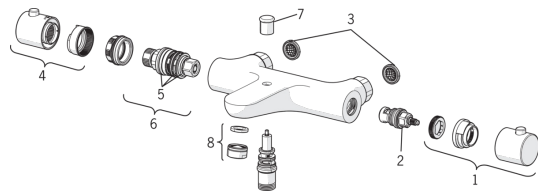

EAN: 6414150073267

www.oras.com/lt/products/oras/product/1340U

Atsarginės dalys

SP1340U

	Pavadinimas	Kodas
01	Srovės reguliavimo rankenėlė Chromas	602061V
02	Darbinis ventilis Chromas	109898
03	Filtrai-tarpinė, G3/4	178375V
04	Temperatūros rankenėlė Chromas	602062V
05	Tarpinių komplektas	178796V
06	Termostatas	178780V
07	Perjungiklis Chromas	602103V
08	Aeratorius, M24x1 D Chromas	602104V