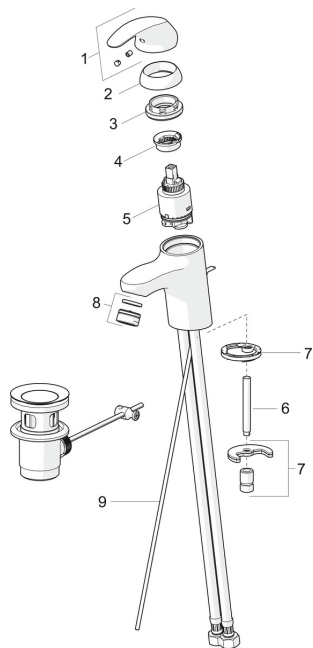

Spare parts

SP1400F

	Name	Code
01	Lever Chrome	602510V
02	Covering cap Chrome	601967V
03	Tightening nut, M40x1, SW30	601968V
04	Temperature adjustment limiter	601973V
05	Cartridge, 3.5 Classic	601969V
06	Fixing screw, M8x1, L=140	601970V
07	Fixing set	601985V
08	Aerator, M24x1, 6 l/min Chrome	601974V
09	Pop-up operating rod	602511V