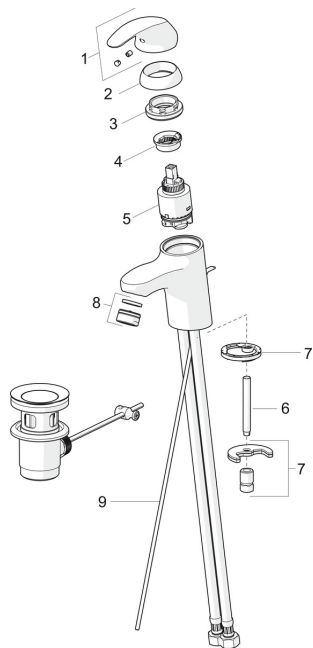

Запасные части

SP1400F

| | Название | Код |
|----|---------------------------------|---------|
| 01 | Рычаг Хром | 602510V |
| 02 | Защитная чашечка Хром | 601967V |
| 03 | Зажимная гайка, М40х1, SW30 | 601968V |
| 04 | Ограничитель температуры | 601973V |
| 05 | Картридж, комплект, 3.5 Classic | 601969V |
| 06 | Крепежный винт, М8х1, L=140 | 601970V |
| 07 | Комплект крепежных частей | 601985V |
| 08 | Аэратор, М24х1, 6 л/мин Хром | 601974V |
| 09 | Подъемный стержень | 602511V |