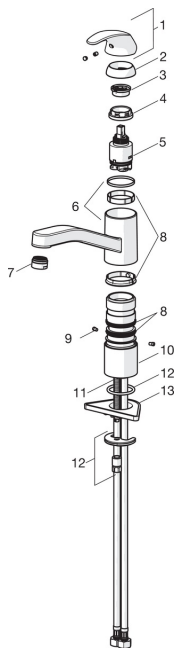

Запасные части

SP1420F

	Название	Код
01	Рычаг Хром	602510V
02	Защитная чашечка Хром	601967V
03	Ограничитель температуры	601973V
04	Зажимная гайка, М37х1, АF30	601979V
05	Картридж, комплект, 3,5 Classic	601969V
06	Излив Хром	1000832V
07	Аэратор, М24х1	602064V
08	Комплект уплотнений	601983V
09	Ограничитель излива	1000980/2
10	Выступающая деталь Хром	601982V
11	Крепежный винт, М8х1, L=140	601970V
12	Комплект крепежных частей	601985V
13	Опорная плита, 100х60mm	158825