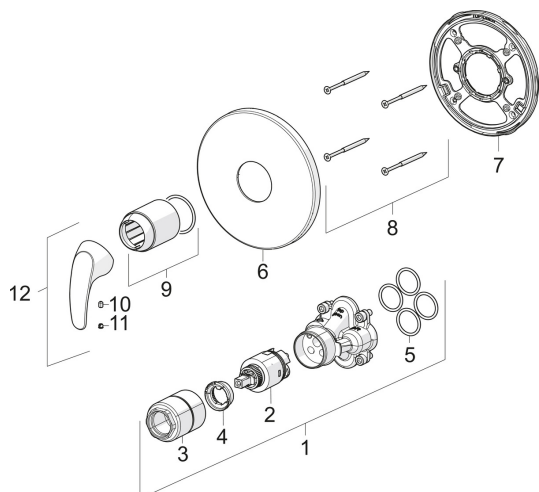

Atsarginės dalys

SP1463C

	Pavadinimas	Kodas
01	Funkcinis vienetas, 3,5	602656V
02	Valdančioji kasetė, komplektas	601969V
03	Varžtas mova, M38x1	602657V
04	Temperatūros ribotuvas	601973V
05	Tarpiklis, 23,47x2,62	602649V
06	Dangtelis Chromas	602650V
07	Tvirtinimo detalė	602651V
08	Varžtais, M4,5x80	602652V
09	Dangtelis Chromas	601990V
10	Varžtais, M5x8, SW2,5	602659V
11	Dekoratyvinis gaubtelis Pilkas	602660V
12	Svirtelė Chromas	602510V