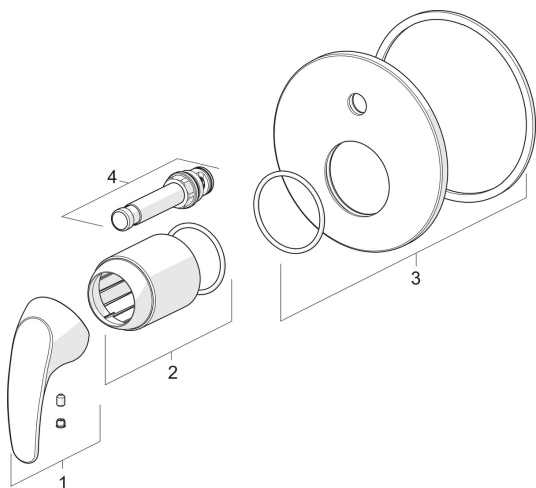

### SP1484

	Nimetus	Kood
01	Kahv Kroom	602510V
02	Peitehülss Kroom	601990V
03	Katteplaat, d 130 mm Kroom	1001014V
04	Suundvahetaja Kroom	1003582V