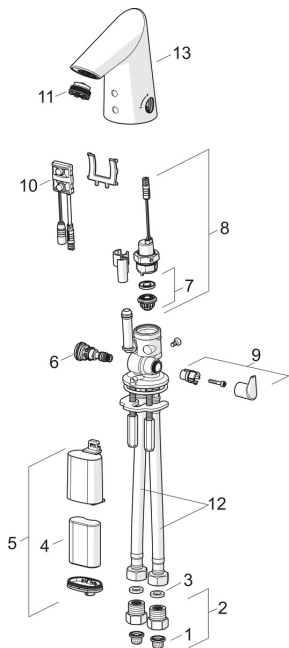

Varaosat

SP1714F-102

	Nimi	Koodi	LVI
01	Roskasiivilät	199257/2	6420722
02	Yksisuuntaventtiili roskaohdilla Kromi	198473/2	6422070
03	Tiiviste, 8x14.3x2	600705/10	6420199
04	Litiumparisto, 2CR5 6 V	198330	6422030
05	Paristokotelo	199417V	6422167
06	Lämmönsäädin	199201V	6421116
07	Kalvon tukirengas	199205V	6422170
08	Magneettiventtiili	199206V	6422171
09	Lämmönsäätökahva Kromi	601020V	6420238
10	Sensori, 6 V Lopetettu	600659V	6420216
10	Sensori, 6/9/12 V Bluetooth	1001424V	6420643
11	Poresuutin, M21.5x1, -102	601256V	
12	Joustava kytkentäputki, L=375, G3/8-M10x1	601481/2	6510186
13	Juoksuputki Kromi	601019V	6510107