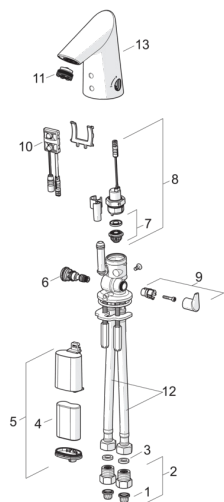

EAN: 6414150071171

www.oras.com/lv/products/oras/product/1714F-102

Rezerves daļas

SP1714F-102

	Nosaukums	Kods
01	Dubļu filtrs	199257/2
02	Pretvārsts D15 Hroms	198473/2
03	Plūsmas ventīļa blīvslēgs, 8x14.3x2	600705/10
04	Baterija, 2CR5 6 V	198330
05	Baterijas kārba	199417V
06	Temperatūras regulators	199201V
07	Membrāna ar atbalstu	199205V
08	Soleonīda ventīlis	199206V
09	Temperatūras kontroles rokturis Hroms	601020V
10	Sensors, 6 V	600659V
11	Aerators, M21.5x1, -102	601256V
12	Lokana šļūtene, L=375, G3/8-M10x1	601481/2
13	Izteka Hroms	601019V