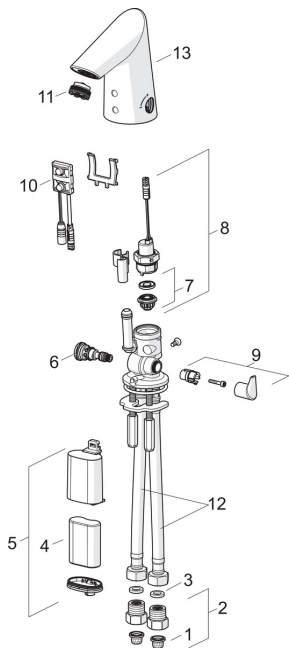

EAN: 6414150067488

www.oras.com/lt/products/oras/product/1714F

Atsarginės dalys

SP1714F

	Pavadinimas	Kodas
01	Filtrai	199257/2
02	Atbuliniai vožtuvai + filtrai Chromas	198473/2
03	Tarpiklis, 8x14.3x2	600705/10
04	Baterija, 2CR5 6 V	198330
05	Baterijos dėklas	199417V
06	Temperatūros reguliatorius	199201V
07	Membrana	199205V
08	Solenoidinis ventilis	199206V
09	Temperatūros rankenėlė Chromas	601020V
10	Sensorius, 6 V	600659V
10	Sensorius, 6/9/12 V Bluetooth	1001424V
11	Aeratorius, M21.5x1 , 5 l/min	601025V
12	Lankstus vamzdelis, L=375, G3/8-M10x1	601481/2
13	Snapas Chromas	601019V
N.I.	Ribotuvai	601061V