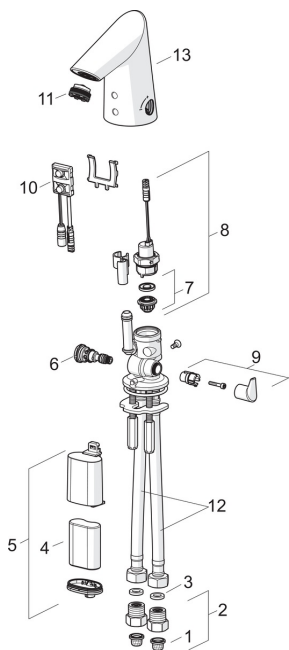

EAN: 6414150067488

www.oras.com/ru/products/oras/product/1714F

Запасные части

SP1714F

| | Название | Код |
|------|--|-----------|
| 01 | Блок грязевых фильтров | 199257/2 |
| 02 | Обратный клапан с грязевым фильтром Хром | 198473/2 |
| 03 | Прокладка, 8x14.3x2 | 600705/10 |
| 04 | Литиевая батарейка, 2CR5 6 V | 198330 |
| 05 | Футляр батарейки | 199417V |
| 06 | Терморегулятор | 199201V |
| 07 | Опорное кольцо мембраны | 199205V |
| 08 | Электромагнитный клапан | 199206V |
| 09 | Ручка регулировки температуры Хром | 601020V |
| 10 | Датчик, 6 V | 600659V |
| 10 | Датчик, 6/9/12 V Bluetooth | 1001424V |
| 11 | Аэратор, M21.5x1, 5 l/min | 601025V |
| 12 | Гибкая подводка, L=375, G3/8-M10x1 | 601481/2 |
| 13 | Излив Хром | 601019V |
| N.I. | Ограничитель | 601061V |