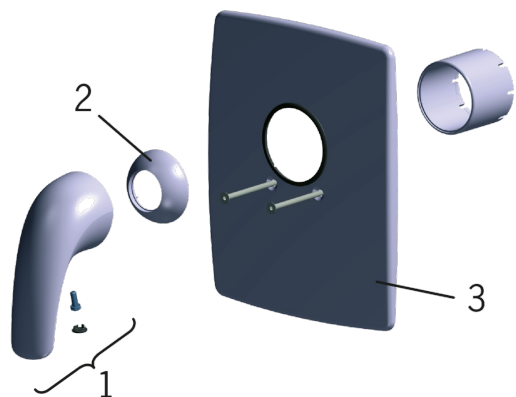

EAN: 6414150050046

www.oras.com/ee/products/oras/product/1787

Varuosad

SP1787

	Nimetus	Kood
01	Kahv Satiin	159012V-60
01	Kahv Kroom	159012V
02	Kaitsekate Kroom	158176V
03	Peiteplaat, 160x200	159022V