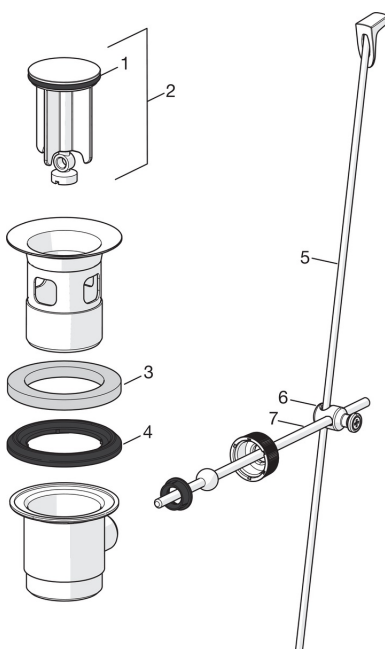

### SP1800

	Navn	Kode	VVS
01	Greb Forkromet	159319V	745131911
02	Dækkappe Forkromet	159346V	745131940
03	Møtrik	158726	745131435
04	Komplet indmad	158890	745131154
05	Luftblander, M24 x 1 STD HC A Forkromet	232211	704283615
06	Luftblander med kugleled, M24x1/M24x1 Forkromet	232511	745131000
07	Gevindstang (10 stk), M6x55	158727/10	745131903
08	Bundpakning med kædeholder	158193	745131950
09	Bundpakningssæt	159425/10	745131902
10	Bespændingssæt	158697	745131430

### SP0034

	Navn	Kode	VVS
01	O-ring, 32.7x3	559522/10	747301824
02	Bundprop Forkromet	559506	747301810
03	Skum pakning (10 stk), 60/40x5	559603/10	747301820
04	Form pakning, D60xD44	559536	747301825
05	Løft-op-stang, L=380 Forkromet	559529	747301840
05	Løft-op-stang, Safira Forkromet	1000681V	745131333
05	Løft-op-stang, L=400 Forkromet	559590	747301844
05	Løft-op-stang, Ventura Forkromet	559595V	747301850
05	Løft-op-stang Satin	159008V-60	747301848
05	Løft-op-stang, Vienda Forkromet	159008V	747301880
06	Vippeled Forkromet	559523	747301823
07	Vippestang Forkromet	559591	747301830