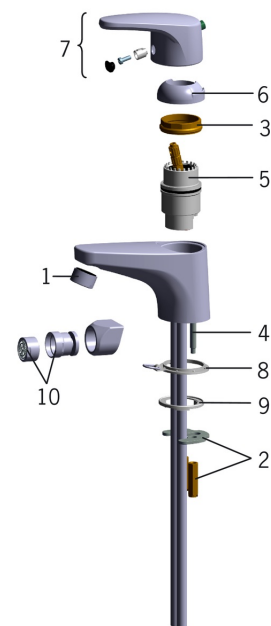

### SP1800

	Navn	Kode	VVS
01	Greb Forkromet	159319V	745131911
02	Dækkappe Forkromet	159346V	745131940
03	Møtrik	158726	745131435
04	Komplet indmad	158890	745131154
05	Luftblander, M24 x 1 STD HC A Forkromet	232211	704283615
06	Luftblander med kugleled, M24x1/M24x1 Forkromet	232511	745131000
07	Gevindstang (10 stk), M6x55	158727/10	745131903
08	Bundpakning med kædeholder	158193	745131950
09	Bundpakningssæt	159425/10	745131902
10	Bespændingssæt	158697	745131430

### SP0034

	Navn	Kode	VVS
01	O-ring, 32.7x3	559522/10	747301824
02	Bundprop Forkromet	559506	747301810
03	Skum pakning (10 stk), 60/40x5	559603/10	747301820
04	Form pakning, D60xD44	559536	747301825
05	Løft-op-stang, L=380 Forkromet	559529	747301840
05	Løft-op-stang, Safira Forkromet	1000681V	745131333
05	Løft-op-stang, L=400 Forkromet	559590	747301844
05	Løft-op-stang, Ventura Forkromet	559595V	747301850
05	Løft-op-stang Satin	159008V-60	747301848
05	Løft-op-stang, Vienda Forkromet	159008V	747301880
06	Vippeled Forkromet	559523	747301823
07	Vippestang Forkromet	559591	747301830

## Reserve dele

**SP0008**

	<b>Navn</b>	<b>Kode</b>	<b>VVS</b>
01	Luftblander, M24 x 1 STD HC A Forkromet	232211	704283615
02	Bespændingssæt	158697	745131430
03	Møtrik	158726	745131435
04	Gevindstang (10 stk), M6x55	158727/10	745131903
05	Komplet indmad	158890	745131154
06	Dækkappe Forkromet	159346V	745131940
07	Greb Forkromet	159199	745131910
08	Bundpakning med kædeholder	158193	745131950
09	Bundpakningssæt	159425/10	745131902
10	Luftblander med kugleled, M24x1/M24x1 Forkromet	232511	745131000