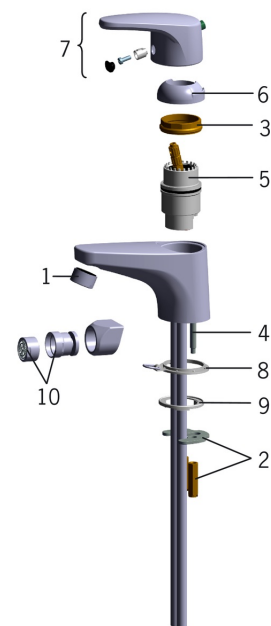

Atsarginės dalys

SP1800

| | Pavadinimas | Kodas |
|----|--|-----------|
| 01 | Svirtelė Chromas | 159319V |
| 02 | Ribojantis dangtelis Chromas | 159346V |
| 03 | Užspaudimo veržlė | 158726 |
| 04 | Valdančioji kasetė, komplektas | 158890 |
| 05 | Aeratorius, M24 x 1 STD HC A Chromas | 232211 |
| 06 | Aeratoriaus šarnyras , M24x1/M24x1 Chromas | 232511 |
| 07 | Tvirtinimo varžtai (10 vnt.), M6x55 | 158727/10 |
| 08 | Tarpinė su žiedeliu | 158193 |
| 09 | Tarpinė | 159425/10 |
| 10 | Tvirtinimo plokštelė su veržlėmis | 158697 |

Atsarginės dalys

SP0034

| | Pavadinimas | Kodas |
|----|-------------------------------------|------------|
| 01 | Tarpiklis, 32.7x3 | 559522/10 |
| 02 | Kamštis Chromas | 559506 |
| 03 | Plastikinė tarpinė, 10 vnt, 60/40x5 | 559603/10 |
| 04 | Poroplastinė tarpinė, D60xD44 | 559536 |
| 05 | Strypas, L=380 Chromas | 559529 |
| 05 | Strypas, Safira Chromas | 1000681V |
| 05 | Strypas, L=400 Chromas | 559590 |
| 05 | Strypas, Ventura Chromas | 559595V |
| 05 | Strypas Satinas | 159008V-60 |
| 05 | Strypas, Vienda Chromas | 159008V |
| 06 | Jungtis Chromas | 559523 |
| 07 | Svirtis Chromas | 559591 |

Atsarginės dalys

SP0008

| | Pavadinimas | Kodas |
|----|--|--------------|
| 01 | Aeratorius, M24 x 1 STD HC A Chromas | 232211 |
| 02 | Tvirtinimo plokštelė su veržlėmis | 158697 |
| 03 | Užspaudimo veržlė | 158726 |
| 04 | Tvirtinimo varžtai (10 vnt.), M6x55 | 158727/10 |
| 05 | Valdančioji kasetė, komplektas | 158890 |
| 06 | Ribojantis dangtelis Chromas | 159346V |
| 07 | Svirtelė Chromas | 159199 |
| 08 | Tarpinė su žiedeliu | 158193 |
| 09 | Tarpinė | 159425/10 |
| 10 | Aeratoriaus šarnyras , M24x1/M24x1 Chromas | 232511 |