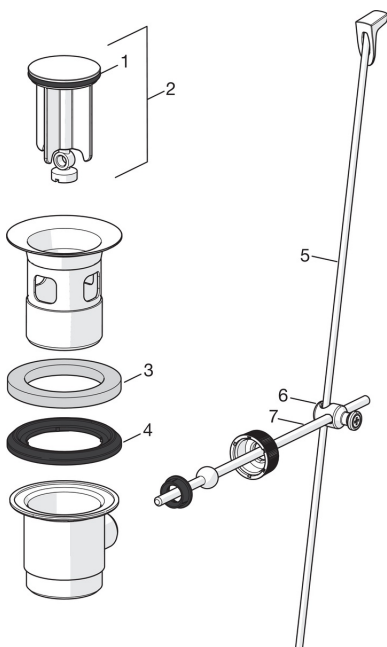

Atsarginės dalys

SP1800

| | Pavadinimas | Kodas |
|----|--|-----------|
| 01 | Svirtelė Chromas | 159319V |
| 02 | Ribojantis dangtelis Chromas | 159346V |
| 03 | Užspaudimo veržlė | 158726 |
| 04 | Valdančioji kasetė, komplektas | 158890 |
| 05 | Aeratorius, M24 x 1 STD HC A Chromas | 232211 |
| 06 | Aeratoriaus šarnyras , M24x1/M24x1 Chromas | 232511 |
| 07 | Tvirtinimo varžtai (10 vnt.), M6x55 | 158727/10 |
| 08 | Tarpinė su žiedeliu | 158193 |
| 09 | Tarpinė | 159425/10 |
| 10 | Tvirtinimo plokštelė su veržlėmis | 158697 |

Atsarginės dalys

SP0034

| | Pavadinimas | Kodas |
|----|-------------------------------------|------------|
| 01 | Tarpiklis, 32.7x3 | 559522/10 |
| 02 | Kamštis Chromas | 559506 |
| 03 | Plastikinė tarpinė, 10 vnt, 60/40x5 | 559603/10 |
| 04 | Poroplastinė tarpinė, D60xD44 | 559536 |
| 05 | Strypas, L=380 Chromas | 559529 |
| 05 | Strypas, Safira Chromas | 1000681V |
| 05 | Strypas, L=400 Chromas | 559590 |
| 05 | Strypas, Ventura Chromas | 559595V |
| 05 | Strypas Satinas | 159008V-60 |
| 05 | Strypas, Vienda Chromas | 159008V |
| 06 | Jungtis Chromas | 559523 |
| 07 | Svirtis Chromas | 559591 |

Atsarginės dalys

SP0008

| | Pavadinimas | Kodas |
|----|--|--------------|
| 01 | Aeratorius, M24 x 1 STD HC A Chromas | 232211 |
| 02 | Tvirtinimo plokštelė su veržlėmis | 158697 |
| 03 | Užspaudimo veržlė | 158726 |
| 04 | Tvirtinimo varžtai (10 vnt.), M6x55 | 158727/10 |
| 05 | Valdančioji kasetė, komplektas | 158890 |
| 06 | Ribojantis dangtelis Chromas | 159346V |
| 07 | Svirtelė Chromas | 159199 |
| 08 | Tarpinė su žiedeliu | 158193 |
| 09 | Tarpinė | 159425/10 |
| 10 | Aeratoriaus šarnyras , M24x1/M24x1 Chromas | 232511 |