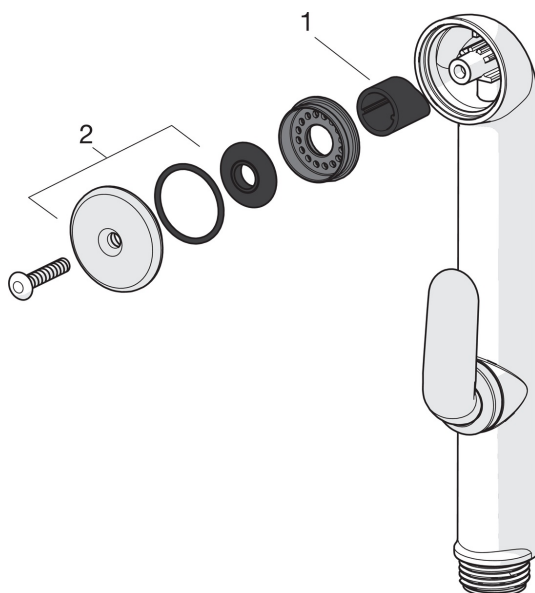

Varuosad

SP1812FG

	Nimetus	Kood
01	Kahv Kroom	1000935V
02	Piiraja	1004821V
03	Kaitsekate Kroom	1000664V
04	Pingutusmutter	158726
05	Seadeosa	158890
06	Paigalduskruvi, M8x1, L=130	1000780V
07	Kinnituskomplekt	602610V
08	Õhusti, M24x1 STD HC A Kroom	232211
09	Põhjatihend	1002371V
10	Nippel	159684