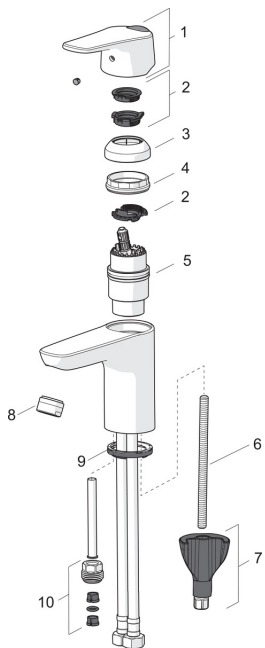

Varuosad

SP1812FG

	Nimetus	Kood
01	Kahv Kroom	1000935V
02	Piiraja	1004821V
03	Kaitsekate Kroom	1000664V
04	Pingutusmutter	158726
05	Seadeosa	158890
06	Paigalduskruvi, M8x1, L=130	1000780V
07	Kinnituskomplekt	602610V
08	Õhusti, M24x1 STD HC A Kroom	232211
09	Põhjatihend	1002371V
10	Nippel	159684