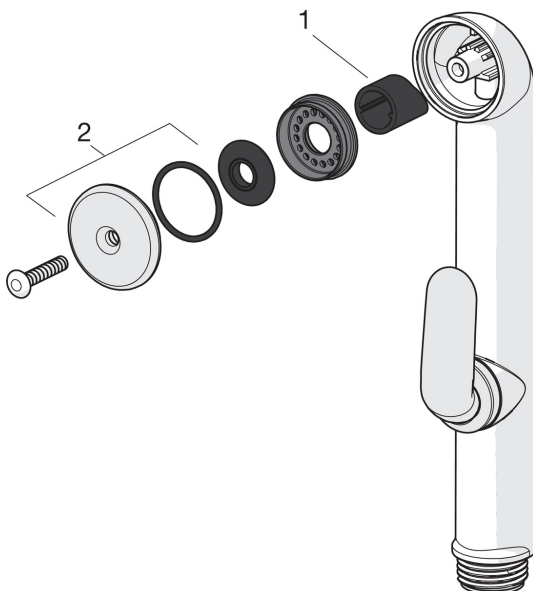

Atsarginės dalys

SP1812FG

	Pavadinimas	Kodas
01	Svirlė Chromas	1000935V
02	Ribotuvai	1004821V
03	Dangtelis Chromas	1000664V
04	Užspaudimo veržlė	158726
05	Valdančioji kasetė, komplektas	158890
06	Tvirtinimo varžtai, M8x1, L=130	1000780V
07	Tvirtinimo komplektas	602610V
08	Aeratorius, M24x1 STD HCA Chromas	232211
09	Tarpinė	1002371V
10	Perėjimas	159684

Atsarginės dalys

SP0035

	Pavadinimas	Kodas
01	Uždaromoji tarpinė (10 vnt)	249302/10
02	Sietelis ir tarpinė	249690