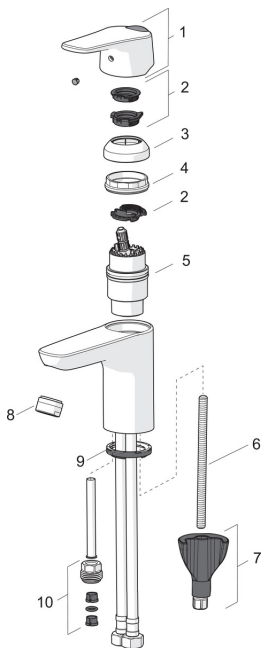

Atsarginės dalys

SP1812FG

	Pavadinimas	Kodas
01	Svirlė Chromas	1000935V
02	Ribotuvai	1004821V
03	Dangtelis Chromas	1000664V
04	Užspaudimo veržlė	158726
05	Valdančioji kasetė, komplektas	158890
06	Tvirtinimo varžtai, M8x1, L=130	1000780V
07	Tvirtinimo komplektas	602610V
08	Aeratorius, M24x1 STD HCA Chromas	232211
09	Tarpinė	1002371V
10	Perėjimas	159684

Atsarginės dalys

SP0035

	Pavadinimas	Kodas
01	Uždaromoji tarpinė (10 vnt)	249302/10
02	Sietelis ir tarpinė	249690