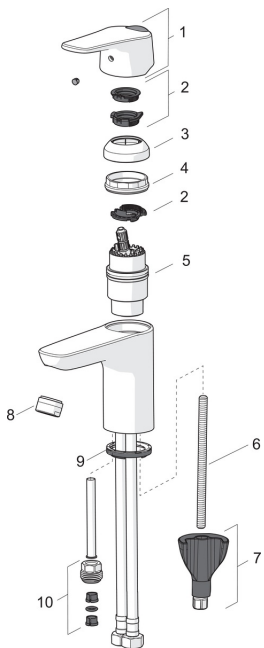

### SP1812FG

	Nosaukums	Kods
01	Rokturis Hroms	1000935V
02	Ierobežotājs	1004821V
03	Slēgblodiņa Hroms	1000664V
04	Uzgrieznis	158726
05	Kasete	158890
06	Stiprinājuma skrūve, M8x1, L=130	1000780V
07	Stiprinājuma komplekts	602610V
08	Aerators, M24x1 STD HC A Hroms	232211
09	Starpliņa	1002371V
10	Iztekas starpsavienojums	159684

### SP0035

	Nosaukums	Kods
01	Slēgvārsta blīvslēgs (10 gab)	249302/10
02	Izklīdētājs ar blīvslēgu	249690