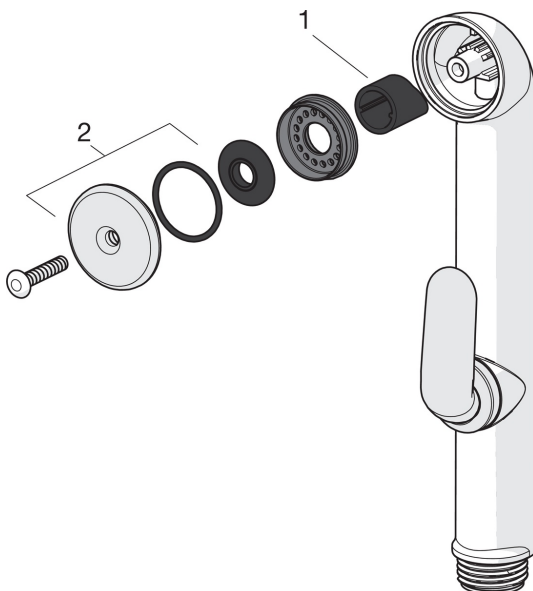

### SP1812FG

	Nosaukums	Kods
01	Rokturis Hroms	1000935V
02	Ierobežotājs	1004821V
03	Slēgblodiņa Hroms	1000664V
04	Uzgrieznis	158726
05	Kasete	158890
06	Stiprinājuma skrūve, M8x1, L=130	1000780V
07	Stiprinājuma komplekts	602610V
08	Aerators, M24x1 STD HC A Hroms	232211
09	Starpliņa	1002371V
10	Iztekas starpsavienojums	159684

### SP0035

	Nosaukums	Kods
01	Slēgvārsta blīvslēgs (10 gab)	249302/10
02	Izklīdētājs ar blīvslēgu	249690