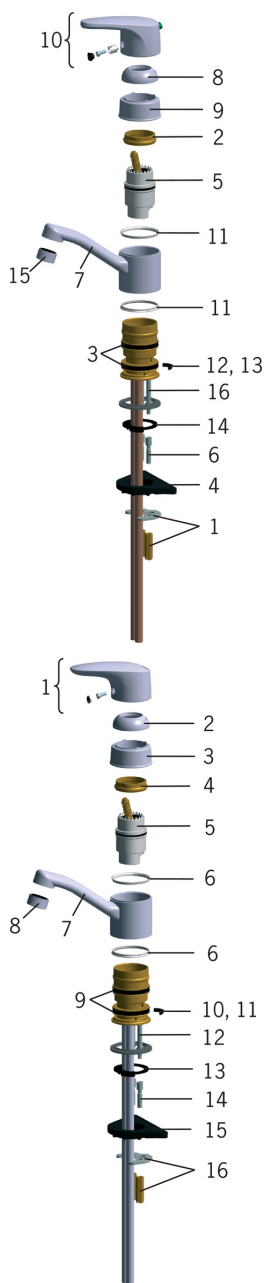

EAN: 6414150043185

[www.oras.com/lv/products/oras/product/1813](http://www.oras.com/lv/products/oras/product/1813)

### SP0080

	Nosaukums	Kods
01	Stiprinājuma plāksne ar uzgriežņiem	158697
02	Uzgrieznis	158726
03	Blīvgredzenu komplekts	158735
04	Atbalsta plāksne, 100x60mm	158825
05	Kasete	158890
06	Stiprinājuma skrūves pagarinātājs, M6 Hroms	158893
07	Izteka, L=125 Hroms	159283V
08	Ierobežotāja bļodiņa Hroms	159347V
09	Slēgbļodiņa Hroms	159348V
10	Rokturis Hroms	159199
11	Atbalsta gredzens	159423/10
12	Iztekas pagrieziena ierobežotājs, 100°	159426/10
13	Iztekas pagrieziena ierobežotājs, 40° - 80°	159430/10
14	Starpliķa	159434
15	Aerators, M24x1 STD HC B Hroms	232210
16	Stiprinājuma skrūve (10 gab.), M6x55	158727/10

### SP1813

	Nosaukums	Kods
01	Rokturis Hroms	159319V
02	Ierobežotāja bļodiņa Hroms	159346V
03	Slēgbļodiņa Hroms	159348V
04	Uzgrieznis	158726
05	Kasete	158890
06	Atbalsta gredzens	159423/10
07	Izteka, L=125 Hroms	159283V
08	Aerators, M24x1 STD HC B Hroms	232210
09	Blīvgredzenu komplekts	158735
10	Iztekas pagrieziena ierobežotājs, 100°	159426/10
11	Iztekas pagrieziena ierobežotājs, 40° - 80°	159430/10
12	Stiprinājuma skrūve (10 gab.), M6x65	158747/10
13	Starpliķa	159434
14	Stiprinājuma skrūves pagarinātājs, M6 Hroms	158893
15	Atbalsta plāksne, 100x60mm	158825
16	Stiprinājuma plāksne ar uzgriežņiem	158697

### SP0076

	Nosaukums	Kods
01	Ventīļa mehānisms Hroms	158203V
02	Rokturis ar skrūvi Hroms	158206V