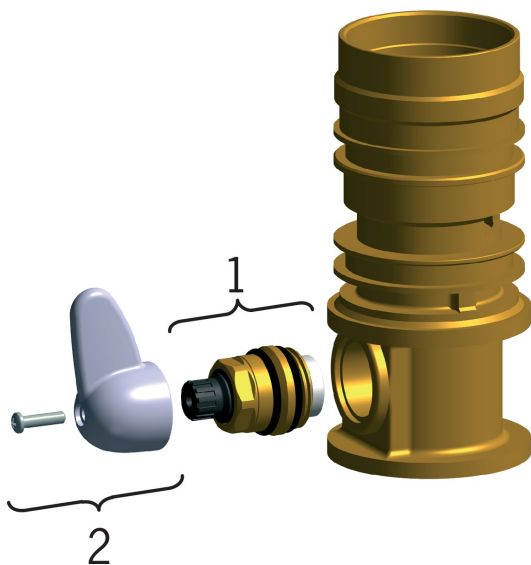

## Rezerves daļas

### SP0080

	Nosaukums	Kods
01	Stiprinājuma plāksne ar uzgriežņiem	158697
02	Uzgrieznis	158726
03	Blīvgredzenu komplekts	158735
04	Atbalsta plāksne, 100x60mm	158825
05	Kasete	158890
06	Stiprinājuma skrūves pagarinātājs, M6 Hroms	158893
07	Izteka, L=125 Hroms	159283V
08	Ierobežotāja bļodiņa Hroms	159347V
09	Slēgbļodiņa Hroms	159348V
10	Rokturis Hroms	159199
11	Atbalsta gredzens	159423/10
12	Iztekas pagrieziena ierobežotājs, 100°	159426/10
13	Iztekas pagrieziena ierobežotājs, 40° - 80°	159430/10
14	Starpliķa	159434
15	Aerators, M24x1 STD HC B Hroms	232210
16	Stiprinājuma skrūve (10 gab.), M6x55	158727/10

### SP0076

	Nosaukums	Kods
01	Ventīļa mehānisms Hroms	158203V
02	Rokturis ar skrūvi Hroms	158206V