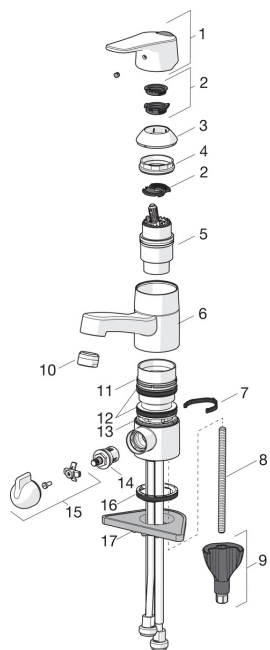

EAN: 6414150089466
static.oras.com/1814G

Atsarginės dalys

SP1814G

	Pavadinimas	Kodas
01	Svirtelė Chromas	1000935V
02	Ribotuvas	1004821V
03	Dangtelis Chromas	602589V
04	Užspaudimo veržlė	158726
05	Valdančioji kasetė, komplektas	158890
06	Snapas, L=132 Chromas	602520V
07	Snapo posūkio ribotuvas, 40° - 80°	1002207/10
07	Snapo posūkio ribotuvas, 120°	1001406/10
08	Tvirtinimo varžtai, M8x1, L=130	1000780V
09	Tvirtinimo komplektas	602610V
10	Aeratorius, M24 x 1 STD HC A Chromas	232211
11	Žiedas	601097/10
12	Snapičio tarpinė	158735
13	Žiedas	159423/10
14	Darbinis ventilis, G1/2	602600V
15	Ventilis indaplovei, komplektas Chromas	1005697V
16	Tarpinė	1002371V
17	Pagalbinė plokštelė, 100x60mm	158825