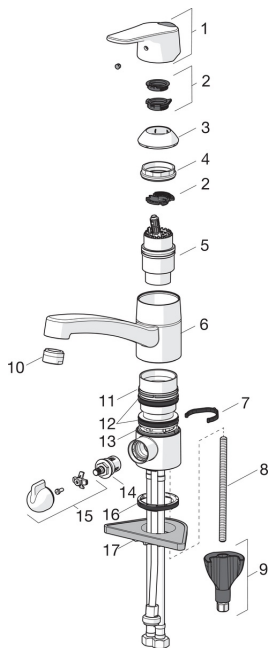

Reserve dele

SP1825FG

	Navn	Kode	VVS
01	Greb Forkromet	1000935V	745131951
02	Begrænser	1004821V	745131953
03	Dækkappe Forkromet	602589V	745131320
04	Møtrik	158726	745131435
05	Komplet indmad	158890	745131154
06	Tud, L=210 Forkromet	1005585V	745131952
07	Svingtuds begrænser, 40°-80°	1002207/10	745131445
07	Svingtuds begrænser, 120°	1001406/10	745131447
08	Gevindstang, M8x1, L=130	1000780V	704270995
09	Bespændingssæt	602610V	704270996
10	Luftblander, M24x1 STD HC B Forkromet	232210	745131024
11	Glidering	601097/10	745131449
12	X-pakningsæt	158735	745131339
13	Glidering	159423/10	745131335
14	Topstykke, G1/2	602600V	745131438
15	Greb til afspærringsventil for vaske/opvaskemaskine Forkromet	1005697V	745131129
16	Bundpakning	1002371V	704209990
17	Plastplade til bespænding, 100x60mm	158825	745131904