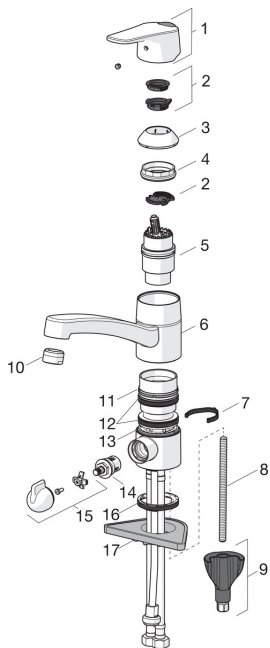

EAN: 6414150089527
static.oras.com/1825FG

Atsarginės dalys

SP1825FG

	Pavadinimas	Kodas
01	Svirtelė Chromas	1000935V
02	Ribotuvas	1004821V
03	Dangtelis Chromas	602589V
04	Užspaudimo veržlė	158726
05	Valdančioji kasetė, komplektas	158890
06	Snapas, L=210 Chromas	1005585V
07	Snapo posūkio ribotuvas, 40°-80°	1002207/10
07	Snapo posūkio ribotuvas, 120°	1001406/10
08	Tvirtinimo varžtai, M8x1, L=130	1000780V
09	Tvirtinimo komplektas	602610V
10	Aeratorius, M24x1 STD HC B Chromas	232210
11	Žiedas	601097/10
12	Snapelio tarpinė	158735
13	Žiedas	159423/10
14	Darbinis ventilis, G1/2	602600V
15	Ventilis indaplovei, komplektas Chromas	1005697V
16	Tarpinė	1002371V
17	Pagalbinė plokštelė, 100x60mm	158825