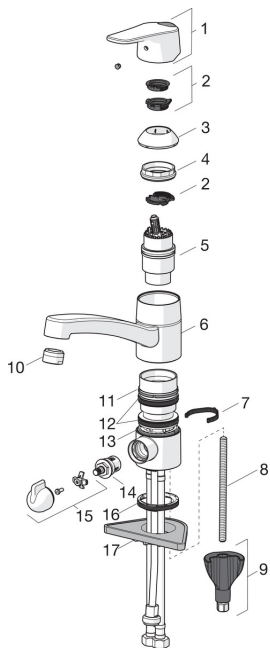

Reserve deler

SP1825FG

	Navn	Kode	NRF
01	Hendel Forkrommet	1000935V	4205342
02	Sperrehylse	1004821V	4205353
03	Dekkring Forkrommet	602589V	4205222
04	Festemutter for kassett	158726	4204528
05	Kassett	158890	4204627
06	Tut komplett, L=210 Forkrommet	1005585V	4205357
07	Begrenser for svingbar tut, 40°-80°	1002207/10	4205347
07	Begrenser for svingbar tut, 120°	1001406/10	4205255
08	Pinneskrue, M8x1, L=130	1000780V	4205235
09	Kranfeste komplett	602610V	4205225
10	Strålesamler, M24x1 STD HC B Forkrommet	232210	4204428
11	Gliderring	601097/10	4205166
12	X-ringsett	158735	4204695
13	Gliderring	159423/10	4204559
14	Keramisk overdel, G1/2	602600V	4205223
15	Ratt for vaskemaskinkran Forkrommet	1005697V	4205358
16	Underlagsskive	1002371V	4205303
17	Støtteplate, 100x60mm	158825	4204534