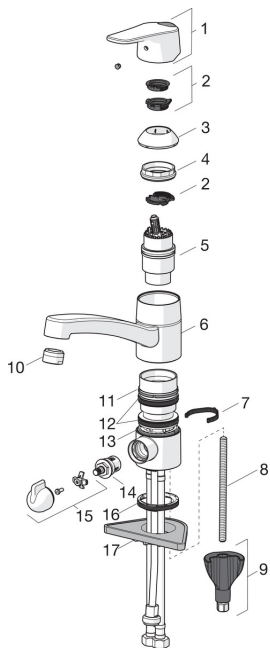

## Części zamienne

### SP1825FG

	Nazwa	Kod
01	Dźwignia Chrom	1000935V
02	Ogranicznik	1004821V
03	Nasadka ochronna Chrom	602589V
04	Nakrętka mocująca	158726
05	Moduł sterujący	158890
06	Wylewka, L=210 Chrom	1005585V
07	Blokada wylewki, 40°-80°	1002207/10
07	Blokada wylewki, 120°	1001406/10
08	Śruba mocująca, M8x1, L=130	1000780V
09	Zestaw mocujący	602610V
10	Aerator, M24x1 STD HC B Chrom	232210
11	Pierścień kompensacyjny	601097/10
12	Zestaw "X"-uszczelnień	158735
13	Pierścień kompensacyjny	159423/10
14	Głowica , G1/2	602600V
15	Dźwignia zaworu pralkowego Chrom	1005697V
16	Uszczelka	1002371V
17	Płyta mocująca, 100x60mm	158825