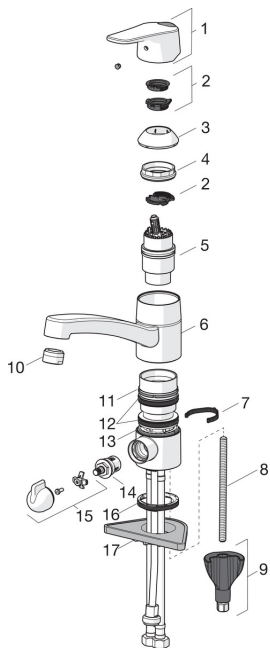

Запасные части

SP1825FG

	Название	Код
01	Рычаг Хром	1000935V
02	Ограничитель	1004821V
03	Защитная чашечка Хром	602589V
04	Зажимная гайка	158726
05	Картридж, комплект	158890
06	Излив, L=210 Хром	1005585V
07	Ограничитель излива, 40°-80°	1002207/10
07	Ограничитель излива, 120°	1001406/10
08	Крепежный винт, M8x1, L=130	1000780V
09	Комплект крепежных частей	602610V
10	Аэратор, M24x1 STD HC B Хром	232210
11	Опорное кольцо	601097/10
12	Уплотнения излива	158735
13	Опорное кольцо	159423/10
14	Управляющий клапан, G1/2	602600V
15	Рукоятка крана посудомоечной машины, компл. Хром	1005697V
16	Донная прокладка	1002371V
17	Опорная плита, 100x60mm	158825