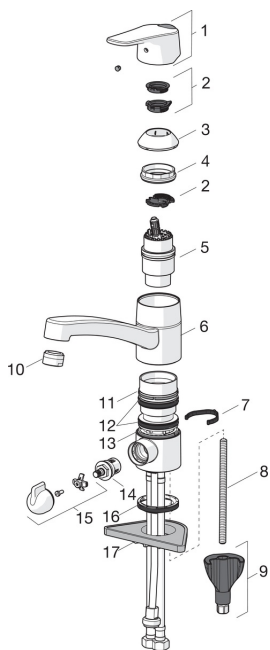

Reservdelar

SP1825FG

	Namn	Kod	RSK
01	Spak Krom	1000935V	8386136
02	Begränsare	1004821V	
03	Skyddskåpa Krom	602589V	8386090
04	Fästmutter	158726	8347501
05	Reglerinsats	158890	8347507
06	Utloppspip, L=210 Krom	1005585V	
07	Begränsare för utloppspip, 40°-80°	1002207/10	
07	Begränsare för utloppspip, 120°	1001406/10	8446426
08	Monteringsbult, M8x1, L=130	1000780V	
09	Monteringsatts	602610V	8393996
10	Strålsamlare, M24x1 STD HC B Krom	232210	8242095
11	Glidring	601097/10	
12	X-tätningssats	158735	8347504
13	Glidring	159423/10	8347544
14	Kranöverdel, G1/2	602600V	8441459
15	Vred för tvättmaskinsavstängning Krom	1005697V	
16	Bottentätning	1002371V	
17	Stödsdskiva, 100x60mm	158825	8347884