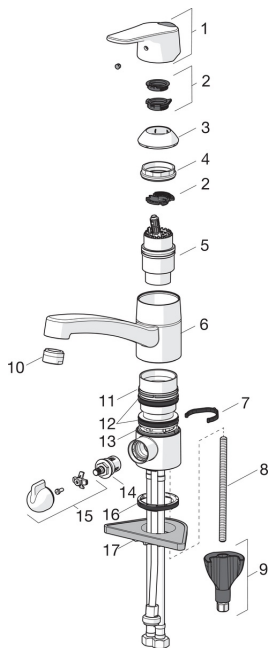

EAN: 6414150089527
static.oras.com/1825FG

Запасні частини

SP1825FG

	Назва	Код
01	Важіль Хром	1000935V
02	Обмежувач	1004821V
03	Захисна чашка Хром	602589V
04	Затискна гайка	158726
05	Картридж	158890
06	Вилив, L=210 Хром	1005585V
07	Обмежувач повороту виливу, 40°-80°	1002207/10
07	Обмежувач повороту виливу, 120°	1001406/10
08	Кріпильний гвинт, М8х1, L=130	1000780V
09	Комплект кріпильних	602610V
10	Аератор, М24х1 STD НС В Хром	232210
11	Опорне кільце	601097/10
12	Набір сальників виливу	158735
13	Опорне кільце	159423/10
14	Управляючий клапан, G1/2	602600V
15	Рукоятка клапана для пральної машини Хром	1005697V
16	Пробка	1002371V
17	Опорна плита, 100х60mm	158825