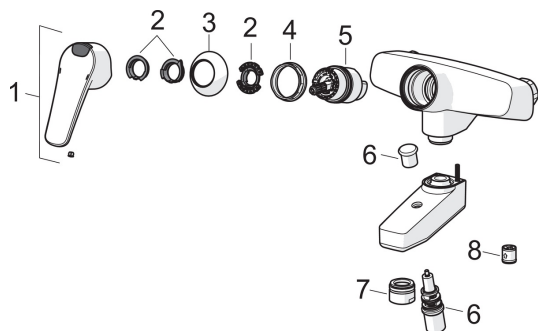

EAN: 6414150089657

www.oras.com/lt/products/oras/product/1871G

Atsarginės dalys

SP1871G

	Pavadinimas	Kodas
01	Svirtelė Chromas	1000935V
02	Ribotuvas	1004821V
03	Dangtelis Chromas	1000785V
04	Užspaudimo veržlė	158726
05	Valdančioji kasetė, kompletas	158890
06	Perjungiklis Chromas	602103V
07	Aeratorius, M28x1 Chromas	232213
08	Atbulinis vožtuvas	601989V