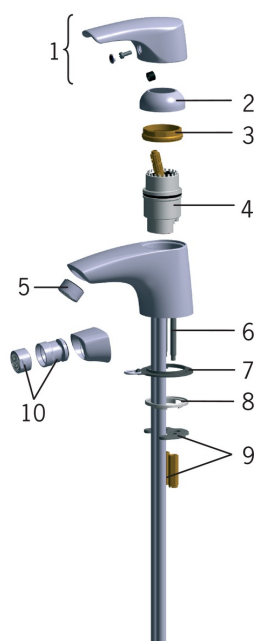

Varuosad

SP0087

	Nimetus	Kood
01	Kahv, (-2006) Kroom	159893
02	Kaitsekate Kroom	158174
03	Pingutusmutter	158726
04	Seadeosa	158888
05	Õhusti, M24 x 1 STD HC A Kroom	232211
06	Paigalduskruvi (10tk), M6x55	158727/10
07	Põhjatihend ketihoidjaga	158193
08	Põhjatihendipakend	159425/10
09	Kinnitusplaat mutritega	158697
10	Liigendõhusti, M24x1/M24x1 Kroom	232511

Varuosad

SP1910

	Nimetus	Kood
01	Kahv, (2007-)	159260V
02	Kaitsekate Kroom	158174
03	Pingutusmutter	158726
04	Seadeosa	158890
05	Õhusti, M24 x 1 STD HC A Kroom	232211
06	Paigalduskruvi (10tk), M6x55	158727/10
07	Põhjatihend ketihoidjaga	159264V
08	Põhjatihendipakend	159425/10
09	Kinnitusplaat mutritega	158697
10	Liigendõhusti, M24x1/M24x1 Kroom	232511