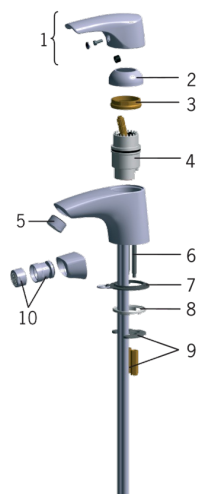

EAN: 6414150052644

www.oras.com/lt/products/oras/product/1910

Atsarginės dalys

SP1910

	Pavadinimas	Kodas
01	Svirtis	159260V
02	Dangtelis Chromas	158174
03	Užspaudimo veržlė	158726
04	Valdančioji kasetė, komplektas	158890
05	Aeratorius, M24 x 1 STD HC A Chromas	232211
06	Tvirtinimo varžtai (10 vnt.), M6x55	158727/10
07	Tarpinė su žiedeliu	159264V
08	Tarpinė	159425/10
09	Tvirtinimo plokštelė su veržlėmis	158697
10	Aeratoriaus šarnyras , M24x1/M24x1 Chromas	232511