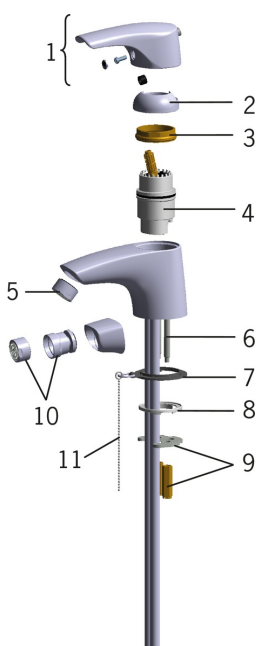

Запасні частини

SP0088

	Назва	Код
01	Важіль	159294V
02	Чашечка з обмежувачем потоку Хром	159347V
03	Затискна гайка	158726
04	Картридж	158888
05	Аератор, М24 x 1 STD НС А Хром	232211
06	Кріпильний гвинт (10 шт.), М6x55	158727/10
07	Пробка з ланцюжком	158193
08	Комплект пробок	159425/10
09	Затискна пластина з гайками	158697

Запасні частини

SP1910G

	Назва	Код
01	Важіль	159265V
02	Обмежувальна чашка Хром	159346V
03	Затискна гайка	158726
04	Картридж	158890
05	Аератор, М24 x 1 STD НС А Хром	232211
06	Кріпильний гвинт (10 шт.), М6x55	158727/10
07	Пробка з ланцюжком	159264V
08	Комплект пробок	159425/10
09	Затискна пластина з гайками	158697
10	Аератор з шаровим з'єднувачем, М24x1/М24x1 Хром	232511
11	Chain	438367V