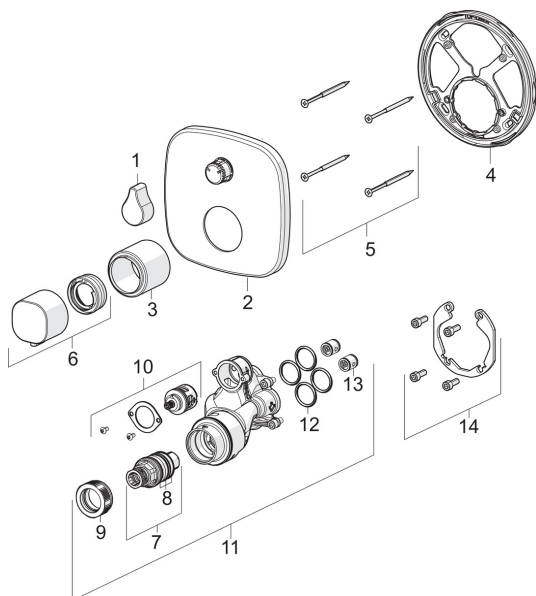

EAN: 6414150086137

www.oras.com/lv/products/oras/product/2068

Rezerves daļas

SP2068

	Nosaukums	Kods
01	Plūsmas kontroles rokturis Hroms	1002599V
02	Dekoratīvā daļa, 154x154 mm Hroms	1002651V
03	Teleskopiskās rozetes Hroms	602664V
04	Dekoratīvās daļas turētājs	602655V
05	Skrūve, M4.5x80	602652V
06	Temperatūras kontroles rokturis Hroms	602012V
07	Termostata kasete	178780V
08	Blīvgredzenu komplekts	178796V
09	Uzgrieznis, M36x1.5, SW38	178706V
10	Trīseju vārsts	198282V
11	Funkcionālā vienība	602666V
12	Blīvgredzens, 23.47x2.62	602649V
13	Pretvārsts	601989V
14	Instalācijas komplekts	602646V